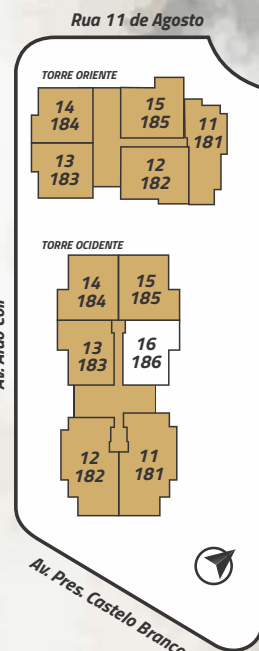

Sugestão de decoração do apartamento.
Os móveis, acabamentos e objetos de decoração são de
dimensões comerciais e não fazem parte do contrato de aquisição
das unidades.
As medidas são de parede acabada, podendo sofrer variações
durante a obra, assim como os pontos elétricos e hidráulicos.
As unidades serão entregues conforme memorial descritivo.

CONSTRUMOURA
CONSTRUTORA E EMPREENDIMENTOS