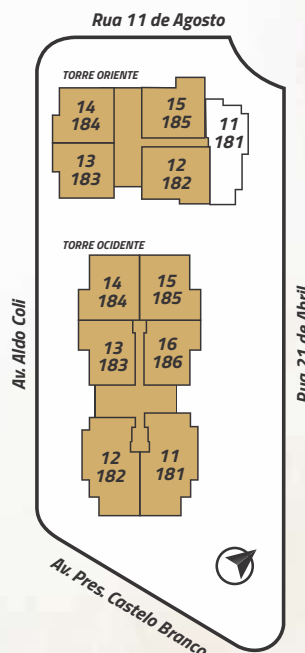

Sugestão de decoração do apartamento.
Os móveis, acabamentos e objetos de decoração são de
dimensões comerciais e não fazem parte do contrato de aquisição
das unidades.
As medidas são de parede acabada, podendo sofrer variações
durante a obra, assim como os pontos elétricos e hidráulicos.
As unidades serão entregues conforme memorial descritivo.

CONSTRUMOURA
CONSTRUTORA E EMPREENDIMENTOS