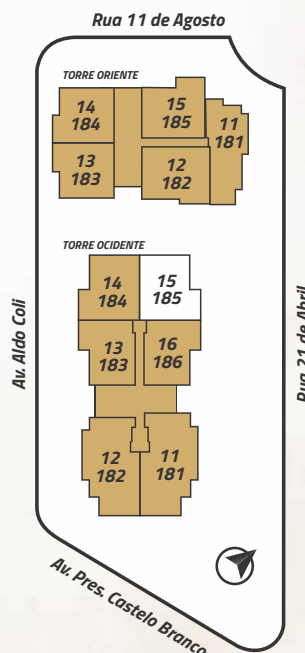

Sugestão de decoração do apartamento.
Os móveis, acabamentos e objetos de decoração são de dimensões comerciais e não fazem parte do contrato de aquisição das unidades.
As medidas são de parede acabada, podendo sofrer variações durante a obra, assim como os pontos elétricos e hidráulicos.
As unidades serão entregues conforme memorial descritivo.

CONSTRUMOURA
CONSTRUTORA E EMPREENDIMENTOS