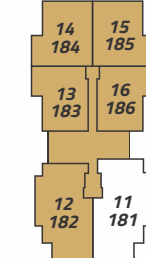

TORRE OCIDENTE

Av. Aldo Coli

Rua 21 de Abril

Av. Pres. Castelo Branco

Sugestão de decoração do apartamento.
Os móveis, acabamentos e objetos de decoração são de
dimensões comerciais e não fazem parte do contrato de aquisição
das unidades.
As medidas são de parede acabada, podendo sofrer variações
durante a obra, assim como os pontos elétricos e hidráulicos.
As unidades serão entregues conforme memorial descritivo.