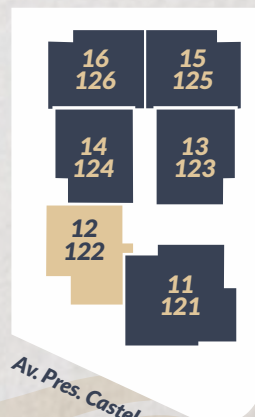

*Sugestão de decoração do apartamento.
Os móveis, acabamentos e objetos de decoração são de
dimensões comerciais e não fazem parte do contrato de aquisição
das unidades.*

*As medidas são de parede acabada, podendo sofrer variações
durante a obra, assim como os pontos elétricos e hidráulicos.
As unidades serão entregues conforme memorial descritivo.*