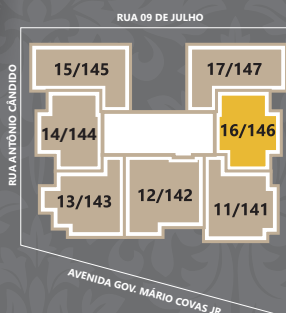

residencial Arezzo

Aptos. 16/146

Privativo

69,36m²
2 dorms.

Implantação das unidades:

Sugestão de decoração do apartamento.

Os móveis, acabamentos e objetos de decoração são de dimensões comerciais e não fazem parte do contrato de aquisição das unidades.