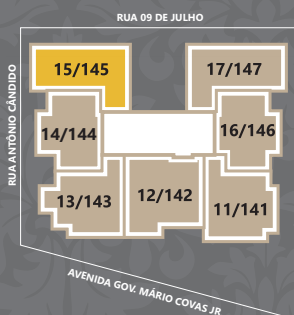

CONSTRUMOURA
CONSTRUTORA E EMPREENDIMENTOS

residencial Arezzo

Aptos. 15/145

Privativo
78,18m²
2 dorms.

Implantação das unidades:

Sugestão de decoração do apartamento.

Os móveis, acabamentos e objetos de decoração são de dimensões comerciais e não fazem parte do contrato de aquisição das unidades. As medidas são de parede acabada, podendo sofrer variações durante a obra, assim como os pontos elétricos e hidráulicos. As unidades serão entregues conforme memorial descritivo.

residencial Arezzo

Aptos. 16/146

Privativo

69,36m²
2 dorms.

Implantação das unidades:

Sugestão de decoração do apartamento.

Os móveis, acabamentos e objetos de decoração são de dimensões comerciais e não fazem parte do contrato de aquisição das unidades.