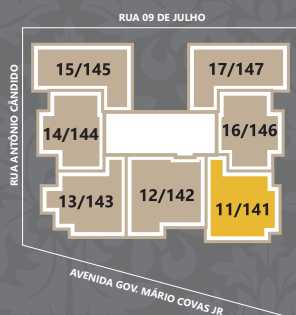

Construção e Incorporação:

CONSTRUMOURA
CONSTRUTORA E EMPREENDIMENTOS

residencial Arezzo

Aptos. 11/141

Privativo

81,20m²

2 dorms.

Implantação das unidades: