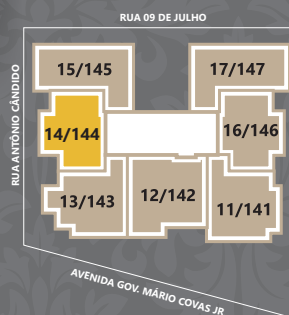

Implantação das unidades: