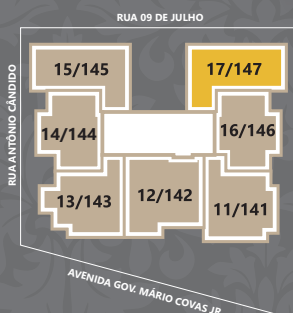

CONSTRUMOURA
CONSTRUTORA E EMPREENDIMENTOS

residencial Arezzo

Aptos. 17/147

Privativo
78,24m²
2 dorms.

Implantação das unidades:

Sugestão de decoração do apartamento.

Os móveis, acabamentos e objetos de decoração são de dimensões comerciais e não fazem parte do contrato de aquisição das unidades.

As medidas são de parede acabada, podendo sofrer variações durante a obra, assim como os pontos elétricos e hidráulicos.

As unidades serão entregues conforme memorial descritivo.

residencial Arezzo

MAPA DE LOCALIZAÇÃO: (sem escala)