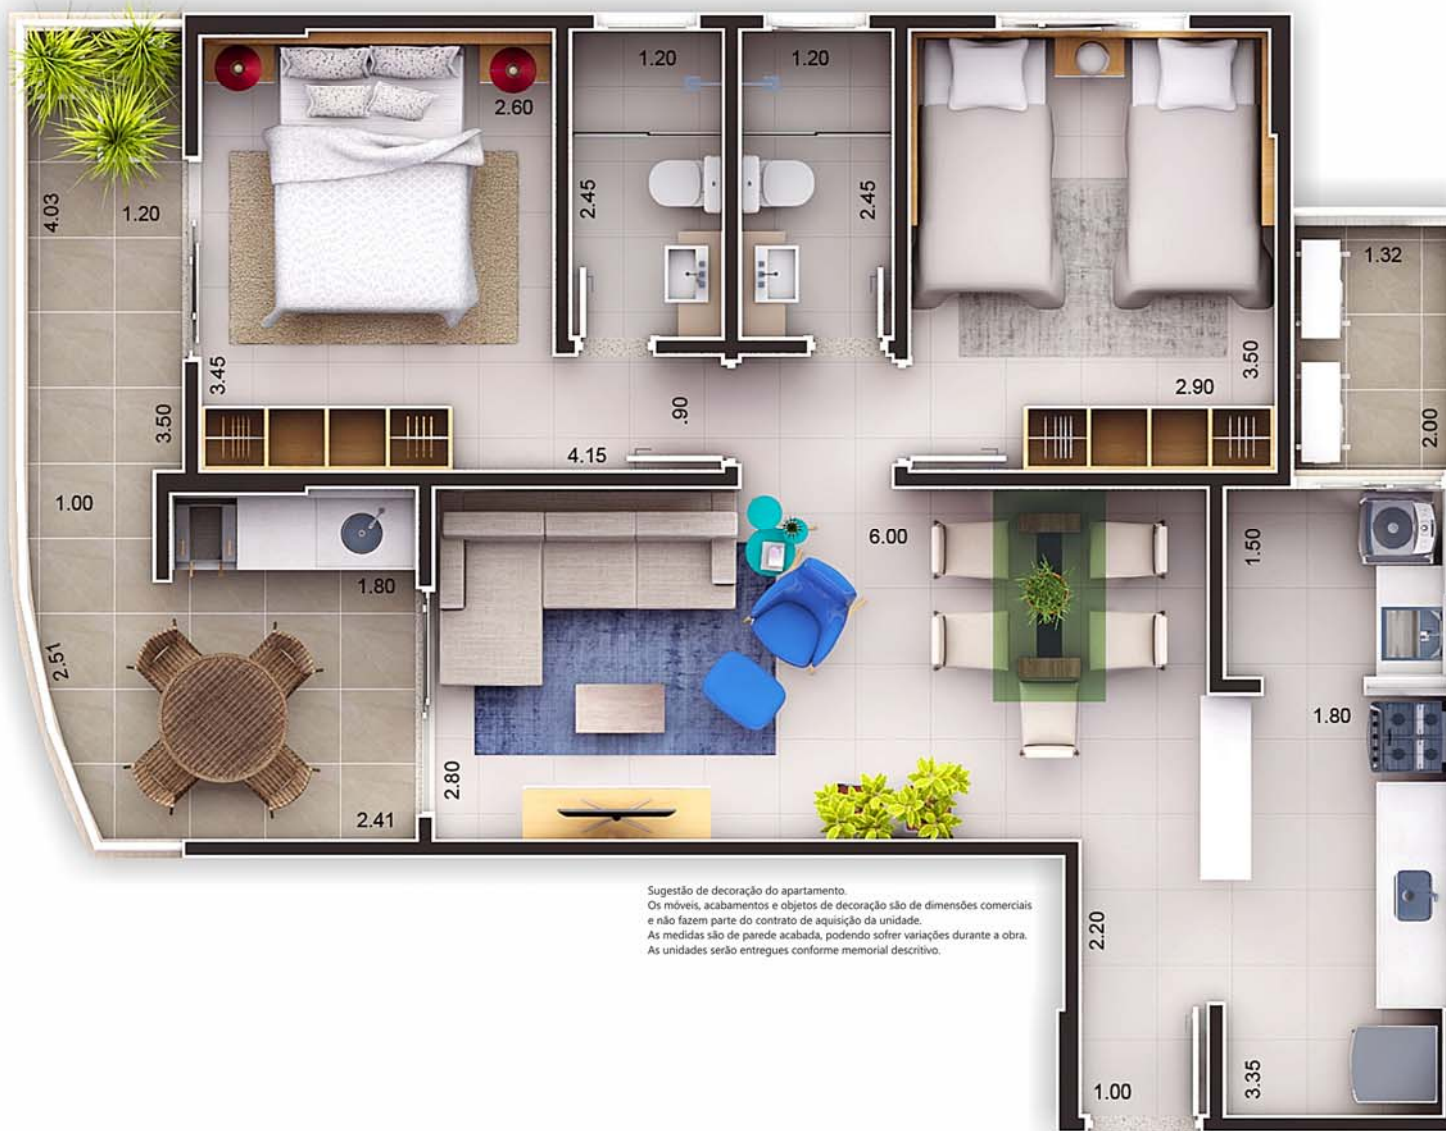

Implantação:

Bloco I

Planta • aptos. final 14/144

Área privativa = 78m²

2 dorms. (1suíte) • 1 vaga

Imagem meramente ilustrativa

Residencial
MILLENIUM
Park

Construção e Incorporação:
CONSTRUMOURA
CONSTRUTORA E EMPREENDIMENTOS